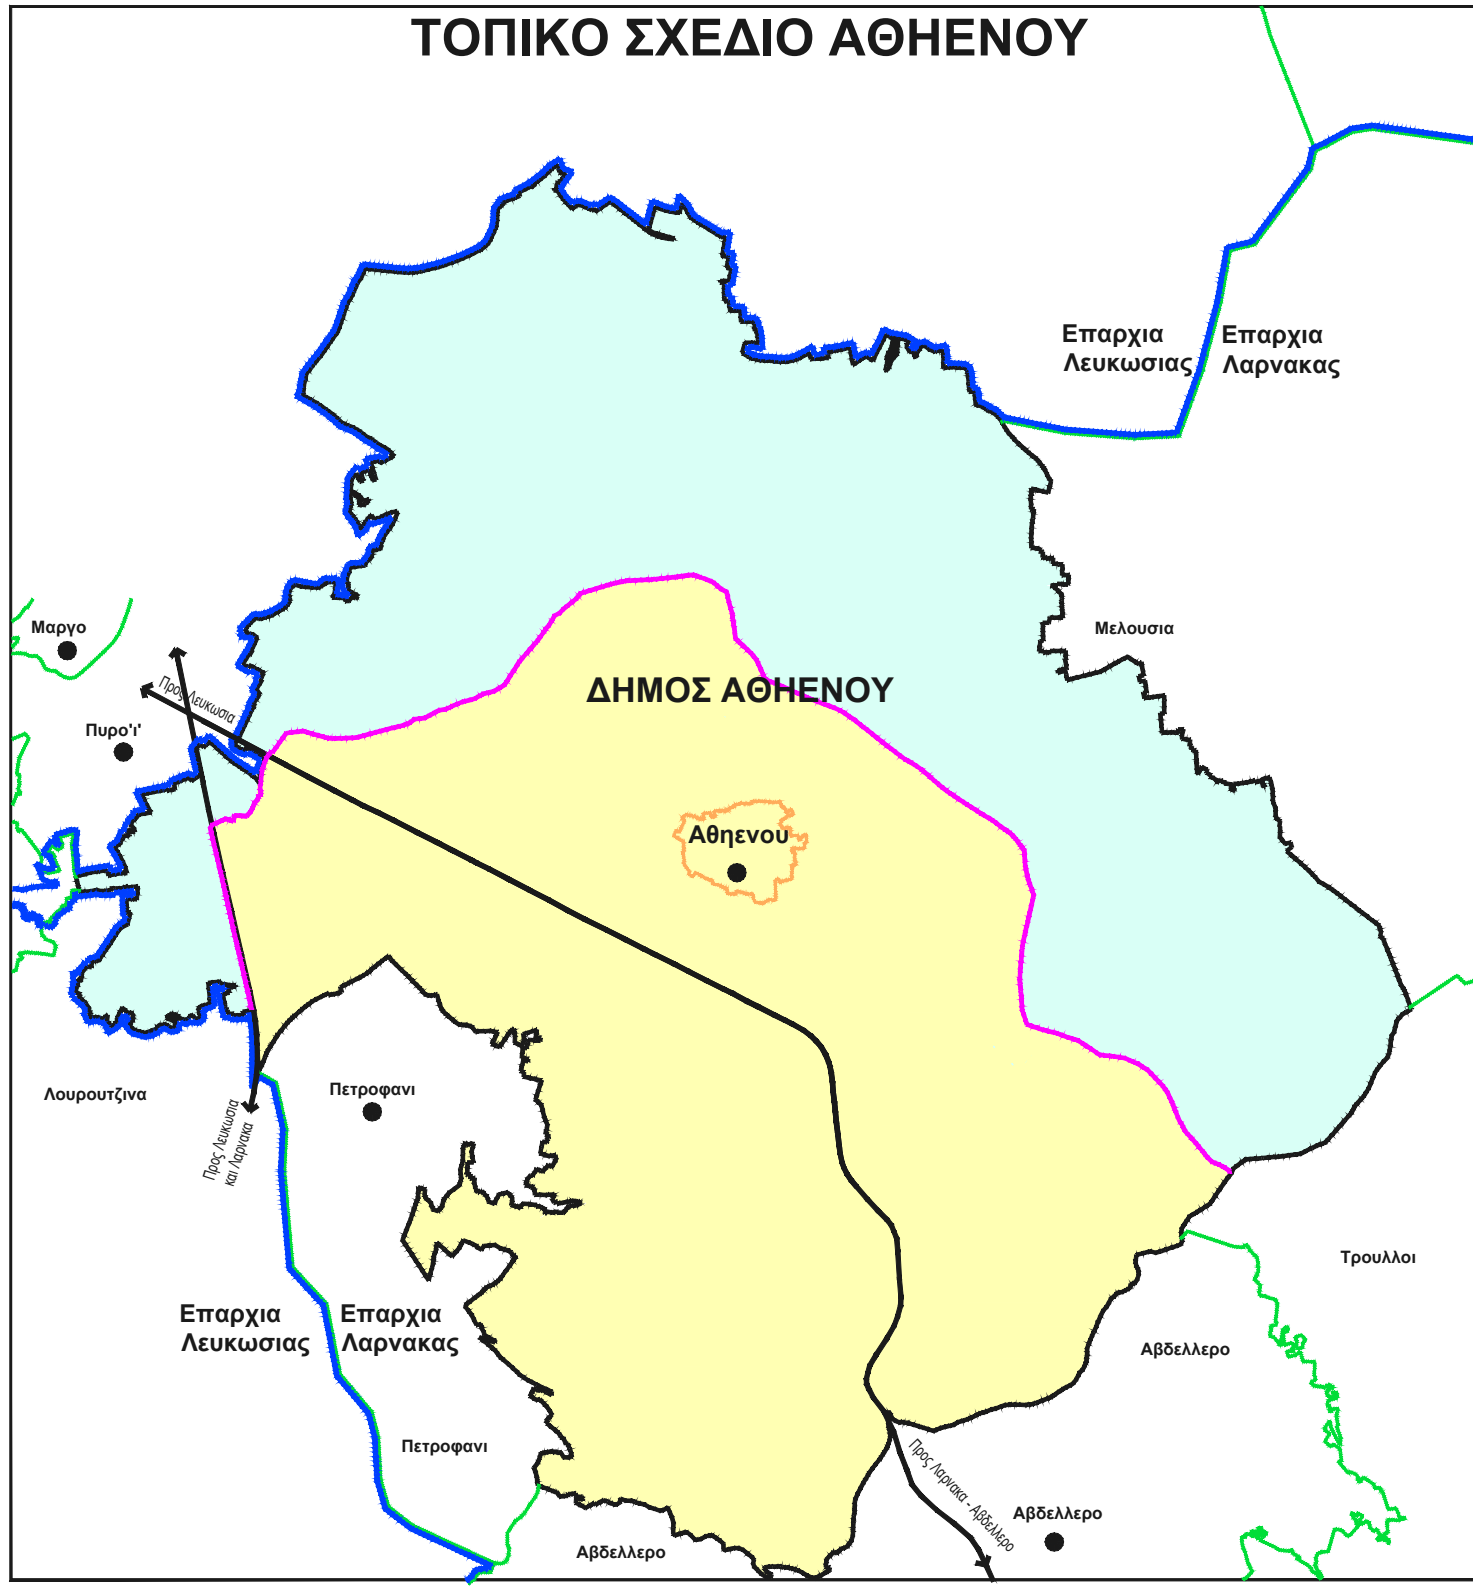

# ΤΟΠΙΚΟ ΣΧΕΔΙΟ ΑΘΗΝΟΥ

-  Διοικητικό Οριο Αθηνών
-  Οριο Περιοχής Τοπικού Σχεδίου
-  Ελευθέρη Περιοχή
-  Κατεχομένη Περιοχή
-  Διοικητικά Ορια Επαρχιών
-  Οικισμός
-  Οριο Περιοχής Ειδικού Χαρακτήρα
-  Δρόμοι Πρωταρχικής Σημασίας

ΤΜΗΜΑ ΠΟΛΕΟΔΟΜΙΑΣ ΚΑΙ ΟΙΚΗΣΕΩΣ

**ΤΟΠΙΚΟ ΣΧΕΔΙΟ  
ΑΘΗΝΟΥ**  
Τροποποιημένο (επανεξέταση)

**Περιοχή Μελέτης και  
Διοικητική Δομή**

ΚΑΙΜΑΚΑ	ΗΜΕΡΟΜΗΝΙΑ	ΑΡ. ΣΧΕΔΙΟΥ
--	ΟΚΤΩΒΡΙΟΣ 2020	1